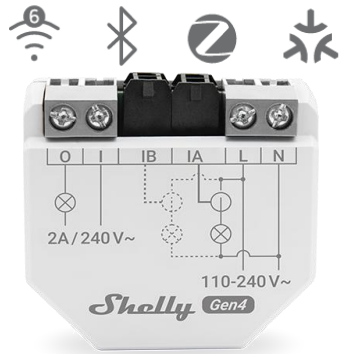

Shelly EM Gen4

Арт. N:	Описание	Каталог	Цена без ДДС	
070823	Shelly EM Mini Gen4 - Компактен електромер ,който може да осъществява достъп и да комуникира със система за автоматизация. захр.напрежение: 110-240 V~, Мощност: 16 A (240 V~)	Link	16,80 €	32,86 лв.
261873	Shelly EM Gen3 - Компактен електромер ,който може да осъществява достъп и да комуникира със система за автоматизация. захр.напрежение: 110-240 V~, Мощност: 2 A (240 V~)	Link	48,73 €	95,30 лв.
070779	Shelly EM Gen4 - Компактен електромер ,който може да осъществява достъп и да комуникира със система за автоматизация. захр.напрежение: 110-240 V~, Мощност: 2 A (240 V~)	Link	56,00 €	109,53 лв.