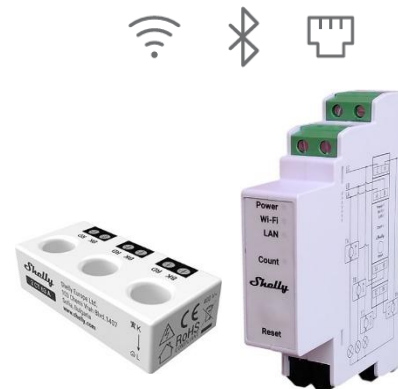

Електромери за монтаж на DIN шина

Shelly Pro 3EM 400A

Shelly PRO EM - 50

Shelly Pro 3EM-3CT63

Shelly Pro 3EM 120A

Арт. N:	Описание	Каталог	Цена без ДДС	
268117	Shelly Pro 3EM 400A - Трифазен електромер , захр.напрежение: 100 - 260 V~ ,Мощност: 0 - 400 A	Link	229,00 €	447,89 лв.
268148	Shelly PRO EM - 50 - 2 канален еднофазен електромер със сух контакт, захр.напрежение: 100 - 260 V~ ,Мощност: 0 - 50 A	Link	84,90 €	166,05 лв.
268193	Shelly Pro 3EM-3CT63 - Еднофазен или трифазен електромер, захр.напрежение: 100 - 260 V~ ,Мощност: 0 - 50 A	Link	109,00 €	213,19 лв.
268100	Shelly Pro 3EM 120A - Трифазен електромер , захр.напрежение: 100 - 260 V~ ,Мощност: 0 - 120 A	Link	132,05 €	258,27 лв.

Електромери за монтаж на DIN шина

Shelly 3EM-63T Gen3

Shelly 3EM-63W Gen3

Shelly Pro 3EM Switch Add-on

Арт. N:	Описание	Каталог	Цена без ДДС	
261941	<i>Shelly 3EM-63T Gen3 - Компактен електромер, предназначен за наблюдение на трифазна система или три независими еднофазни вериги , захр.напрежение: 110-240 V~, Мощност: 0-63 A</i>	Link	79,00 €	154,51 лв.
261958	<i>Shelly 3EM-63W Gen3 - Компактен електромер, предназначен за наблюдение на трифазна система или три независими еднофазни вериги , захр.напрежение: 110-240 V~, Мощност: 0-63 A</i>	Link	79,00 €	154,51 лв.
268131	<i>Shelly Pro 3EM Switch Add-on - Допълнителен превключвател със сух контакт , който позволява управление на контактори или други електрически уреди.</i>	Link	24,85 €	48,60 лв.